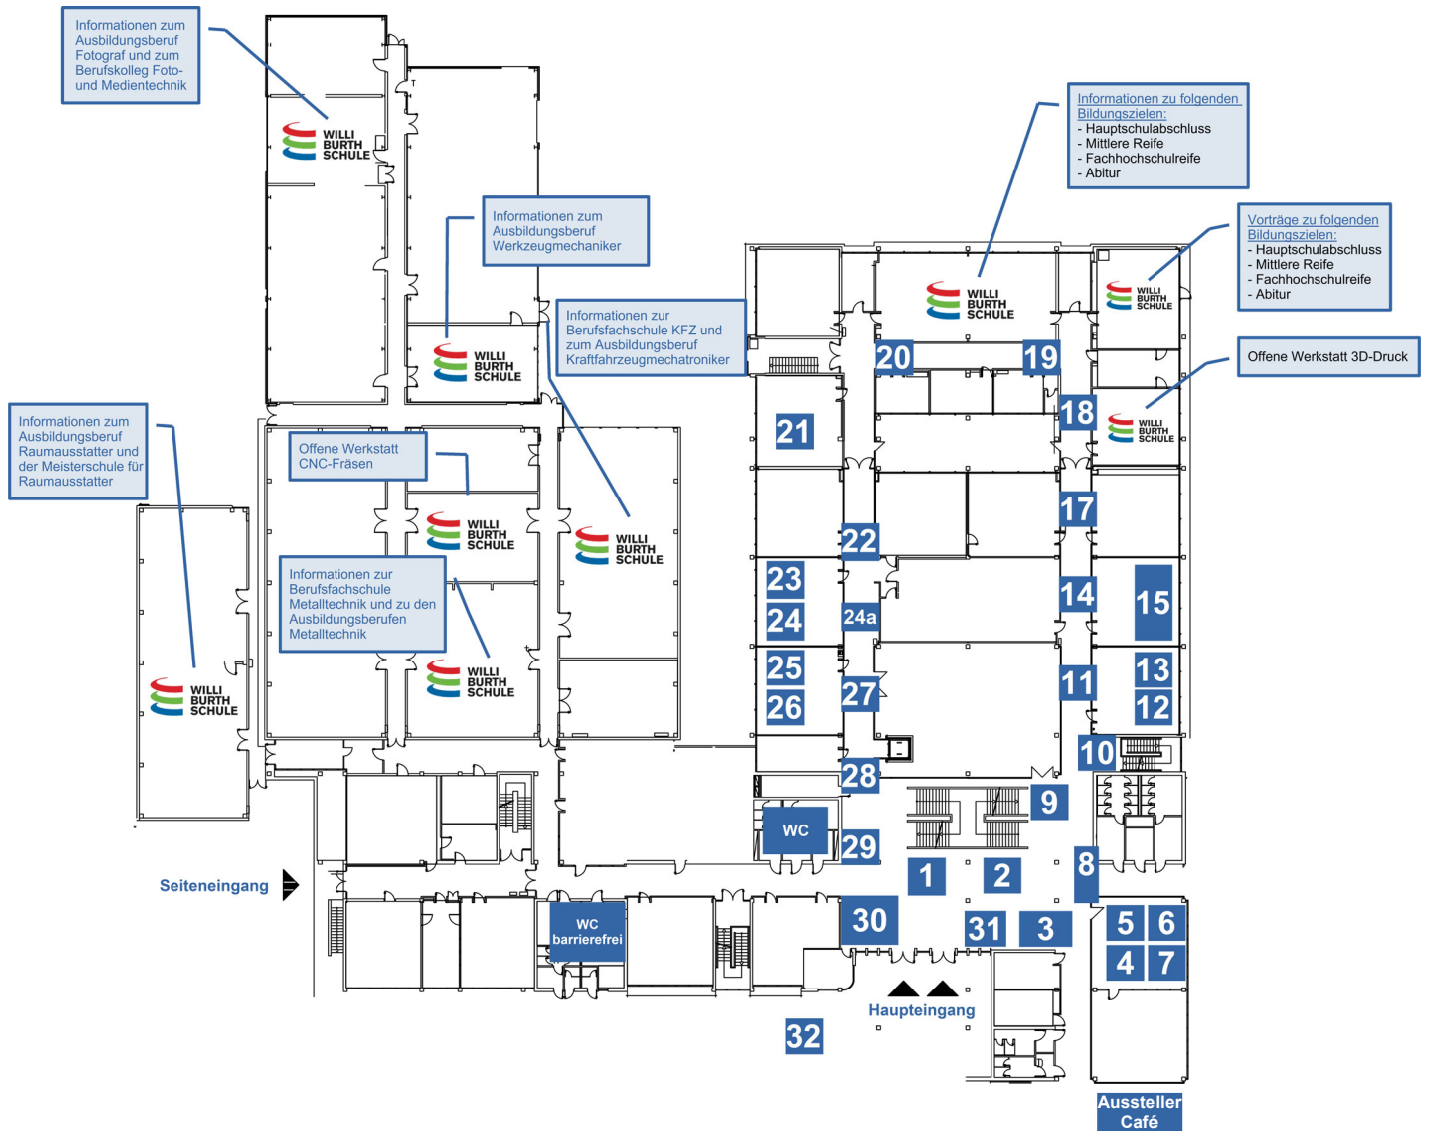

## Erdgeschoss

- 1 CLAAS Saulgau GmbH
- 2 KNOLL Maschinenbau GmbH
- 3 Schlösser GmbH & Co.
- 4 ZOLLERN GmbH & Co. KG
- 5 Geberit GmbH
- 6 SCHUNK GmbH & Co. KG
- 7 Kramer-Werke GmbH
- 8 DreBo Werkzeugfabrik GmbH
- 9 Erpo Möbelwerke GmbH
- 10 Brobeil Aufzüge GmbH & Co. KG
- 11 wimatec MATTES GmbH
- 12 Georg Schlegel GmbH
- 13 UF Gabelstapler GmbH
- 14 LIEBHERR Mischtechnik GmbH
- 15 Texmo Blank Germany GmbH

## 2. Obergeschoss