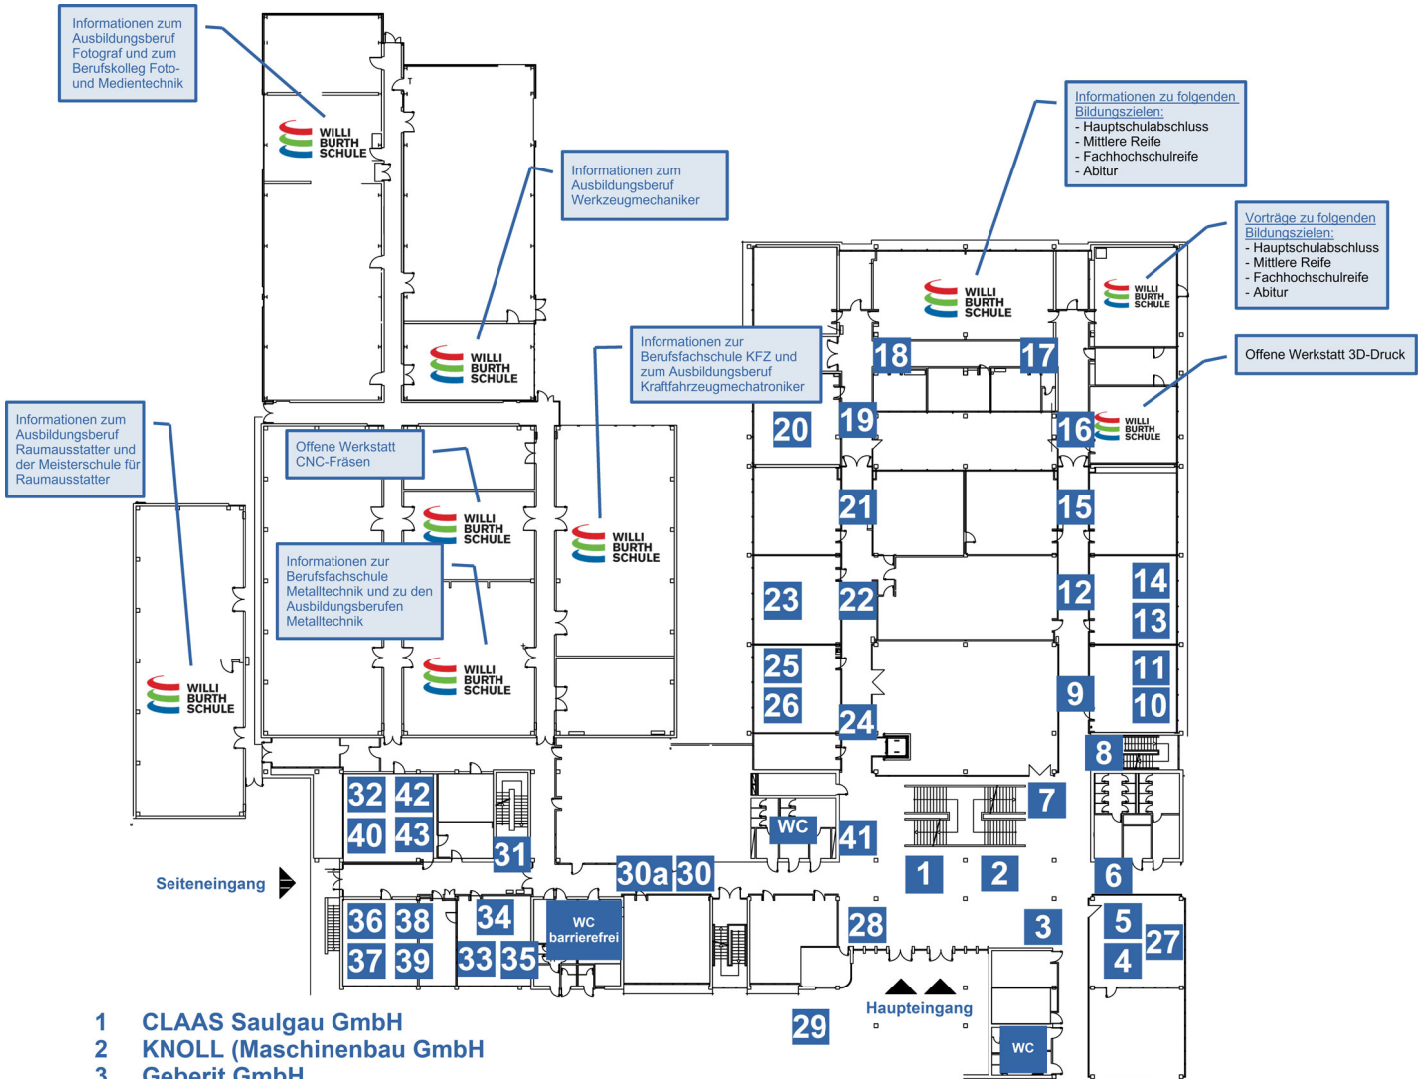

Erdgeschoss

1	CLAAS Saugau GmbH	26	Prinoth GmbH
2	KNOLL (Maschinenbau GmbH)	27	Schunk GmbH & Co. KG
3	Geberit GmbH	28	Kramer-Werke GmbH
4	ZOLLERN GmbH & Co. KG	29	Carthago Reisemobilbau GmbH
5	BLANK FEINGUSS GmbH	30	Jean & Lean GmbH
6	Gipson Metallverarbeitung GmbH	30a	TOX-Dübel-Technik GmbH
7	Riebsamen Maschinenbau GmbH	31	DACHSER SE
8	NMH GmbH	32	Handwerkskammer Reutlingen
9	STADLER Anlagenbau GmbH	33	Linzmeier Bauelemente GmbH
10	ALU-Line Metallverarbeitung GmbH	34	Modellbau Nassal GmbH
11	Georg Schlegel	35	Löffler Bauunternehmen Manfred Löffler GmbH
12	LIEBHERR Mischtechnik GmbH	36	Georg Müller GmbH
13	Kunzemann Präzisions-Drehteile GmbH	37	Kies- und Schotterwerke Müller GmbH & Co. KG
14	Kistler Maschinen- und Anlagenbau GmbH	38	Wölpert Ertingen
15	Langer GmbH & Co. KG	39	Kern Rolladen
16	Hennig GmbH	40	Fenster Striegel GmbH
17	Schuko Bad Saulgau GmbH & Co. KG	41	Georg Reich GmbH & Co. KG
18	Horn	42	Fink Haus GmbH
19	Neher GmbH & Co. KG	43	Bauunternehmen Walter GmbH
20	Agentur für Arbeit Balingen		
21	LOCK Antriebstechnik GmbH		
22	DreBo Werkzeugfabrik GmbH		
23	Bundeswehr Karriereberatungsbüro Ravensburg		
24	Schlösser GmbH & Co. KG		
25	Stehle Metallbau GmbH